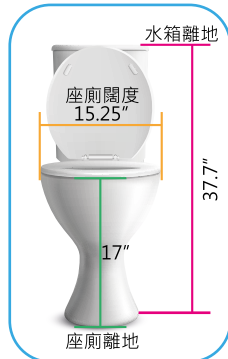

- 座高: 19"
- 座闊: 17" x 17"
- 連座墊高: 20.5"
- 轆直徑: 5"
- 總闊度: 19.25"
- 總高度: 38"
- 總深度: 收入腳踏: 24"
拉出腳踏: 32"

Model	20294	20298
防前翻功能	●	●
後置腳踏桿	●	—

● 包含此功能

PU開口軟墊

長方型便桶

活動式扶手

後置腳踏桿

摺合式腳踏架
(不卡斜坡和防前翻功能)

轆與支架接合位採用
304不銹鋼實芯柱

塑膠全鎖轆 (台灣製)
符合EN12531:2000
輪子承重及耐力測試)

安全帶(另購)

PU扶手墊(另購)

便椅嵌入座廁尺寸:

ECM20304

防前翻不銹鋼沐浴便椅

- PU膠軟座板連蓋
- 活動扶手
- 304不銹鋼支架
- U型座板
- 方便清潔
- 可調式網狀背墊
- 可洗澡
- 大小便
- 可陷入馬桶
- 4個全鎖轆(台灣製)

- 座高: 19"
- 座闊: 17" x 17"
- 連座墊高: 20.5"
- 轆直徑: 5"
- 總闊度: 19.25"
- 總高度: 38"
- 總深度: 收入腳踏: 24"
拉出腳踏: 32"

Model	20304	20308
防前翻功能	●	●
後置腳踏桿	●	—

● 包含此功能

PU軟座墊

圓型便桶

活動式扶手

後置腳踏桿

摺合式腳踏架
(不卡斜坡和防前翻功能)