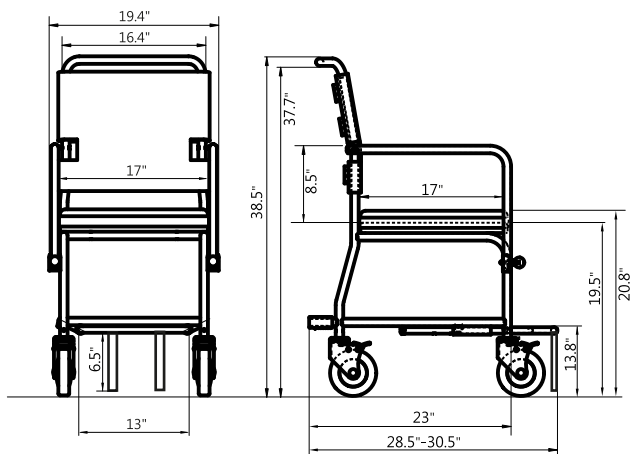

活動式扶手

後置腳踏桿

便椅嵌入座廁尺寸:

ECM20262 手推式不銹鋼沐浴便椅

- PU膠軟座板連蓋
- 304不銹鋼支架
- U型座板
- 方便清潔
- 可調式網狀背墊
- 可洗澡
- 大小便
- 可陷入馬桶
- 4個全鎖輪(台灣製)
- 座高: 19"
- 座闊: 17" x 17"
- 連座墊高: 20.5"
- 轆直徑: 5"
- 總闊度: 19.25"
- 總高度: 38"
- 總深度: 收入腳踏: 24"
拉出腳踏: 32"

PU軟座墊

圓型便桶

伸縮腳踏架
(斜坡專用)

伸縮腳踏架
[連防翻支撐桿]

轆與支架接合位採用
304不銹鋼實芯柱

塑膠全鎖輪 (台灣製)
符合EN12531:2000
輪子承重及耐力測試)

活動式扶手

後置腳踏桿