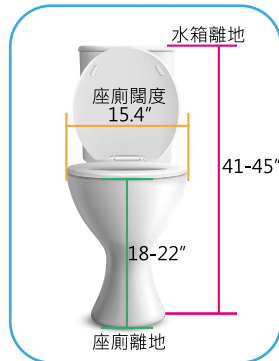

- 座高: 20"
- 座闊: W16" x D16.5"
- 扶手高: 8.7"-12.7"
- 背高: 17"
- 帶刹後輪: 12"
- 帶刹前輪: 5"
- 總闊: 26.7"
- 總高: 37.4"
- 總深: 33"
- 重量: 12.8kg
- 承重: 100kg

可調靠背角度(4段)

可延長洗頭頭托

座墊前翹起, 減少防前滑機會

可調扶手高度

便椅嵌入座廁尺寸:

ECM01797

後傾背鋁合金沐浴便椅

- 座高: 20"-24"
- 座闊: W17.7" x D16.5"
- 扶手高: 9.44"
- 連座傾斜: 30°
- 背高: 21.45"
- 頭枕: 1.5"-9.65"
- 總闊: 22.5"
- 總高: 39"
- 總深: 37"-39.76"
- 承重: 350lbs

可配不同配置:

大型可調節頭枕

座墊蓋

星型充氣座墊

A = 6.9

B = 4.1

C = 13.6

便椅嵌入座廁尺寸:

ECM00327
連座後傾鋁合金沐浴便椅

- 鋁合金支架
- PU膠座墊連蓋
- PU膠弧型背墊
- PU扶手墊
- PU可調頭托
- 翻上式扶手
- 4個全鎖輪
- 圓型便桶連蓋
- 活動腳踏
- 腳踏板可調節角度
- 座闊: 18"
- 座高: 21.5"-23.5"
- 座深: 17.4"
- 連座後傾: 30°
- 連座前傾: 7°
- 轆直徑: 5"
- 總闊: 21.9"
- 總深: 41.2"
- 總高: 47"-49"
- 承重: 150kg

PU 可調頭托

Raised Toilet Seat

EMS00600
2.5"馬桶加高器

正面

背面

- 適合坐廁
- 總外闊: 12"-15"
- 尺寸: 15.5"x14"
- 重量: 785g
- 承重: 300lbs
- 3點式繫穩設計
- 前後有坑位

Raised Toilet Seat

EMS00603
2.5"馬桶加高器連蓋