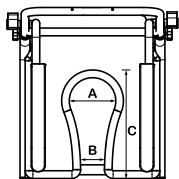

便椅嵌入座廁尺寸:

活動扶手

活動腳踏

5"全鎖轆

ECM00321

鋁合金可調座高沐浴便椅

ShowerBuddy SB6C (ECM00317)可以移入在大多數馬桶，並具有可調座高功能，可以為用戶提高舒適度。

配有：U型開口座墊，可拆式腳踏，可向後翻扶手，4吋鎖輪，安全帶

- PU膠軟座墊
 - 鋁合金支架
 - U型座板
 - 方便清潔
 - 防水網狀背墊
 - 可洗澡及大小便
 - 可陷入馬桶
- 座高: 16"-20"
 - 座闊: 17" x 17"
 - 扶手高: 8.8"
 - 背高: 19"
 - 總闊: 21.8"
 - 總高: 39"
 - 總深: 35.4"
 - 承重: 300lbs

可配不同配置:

座墊蓋

墊閉型座墊

左開口座墊

右開口座墊

A = 7.08

B = 4.9

C = 13.4

便椅嵌入座廁尺寸:

ECM00316

自助式鋁合金沐浴便椅

- 鋁合金支架
- 易拆式腳踏
- PU膠座墊連蓋
- PU膠弧型背墊
- PU弧型背墊
- 後翻扶手連PU手墊
- 後抽式便盤連蓋
- 前置5"全鎖轆
- 座高: 21"
- 座闊: 18"
- 座深: 16.5"
- 總闊: 25"
- 總深: 40"
- 總高: 38"
- 前輪: 5"
- 後輪: 24"
- 腳踏可調:
距離: 16"-20"
角度: +20°
- 承重: 130kg