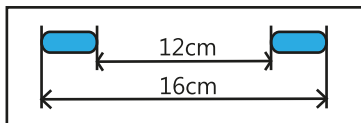

適用廁板螺絲距離

- 馬桶安裝廁板開孔位