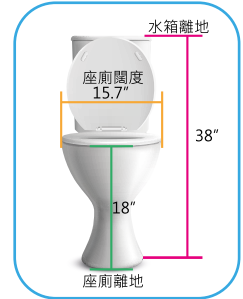

B = 4.9

C = 13.4

便椅嵌入座廁尺寸:

ECM00316

自助式鋁合金沐浴便椅

- 鋁合金支架
- 易拆式腳踏
- PU膠座墊連蓋
- PU膠弧型背墊
- PU弧型背墊
- 後翻扶手連PU手墊
- 後抽式便盤連蓋
- 前置5"全鎖轆
- 座高: 21"
- 座闊: 18"
- 座深: 16.5"
- 總闊: 25"
- 總深: 40"
- 總高: 38"
- 前輪: 5"
- 後輪: 24"
- 腳踏可調:
距離: 16"-20"
角度: +20°
- 承重: 130kg

PU座墊連蓋

活動扶手

活動腳踏

5"全鎖前轆

24"全鎖後轆

便椅嵌入座廁尺寸:

ECM00326 後傾背鋁合金沐浴便椅

- 鋁合金支架
- 可調靠背角度(4段)
- 可調扶手高度
- 可延長頭托
- 摺合後踏杆
- 後輪鎖
- U型座板連蓋
- 特軟包膠海棉座背墊
- 可洗澡及大小便
- 可延長洗頭頭托

- 座高: 20"
- 座闊: W16" x D16.5"
- 扶手高: 8.7"-12.7"
- 背高: 17"
- 帶刹後輪: 12"
- 帶刹前輪: 5"
- 總闊: 26.7"
- 總高: 37.4"
- 總深: 33"
- 重量: 12.8kg
- 承重: 100kg

可調靠背角度(4段)

可延長洗頭頭托

座墊前翹起, 減少防前滑機會

可調扶手高度

便椅嵌入座廁尺寸:

ECM01797

後傾背鋁合金沐浴便椅