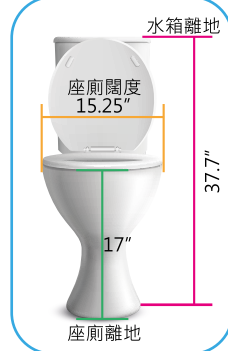

PU扶手墊(另購)

Model	20274	20278
防前翻功能	●	●
後置腳踏桿	●	—

● 包含此功能

便椅嵌入座廁尺寸: