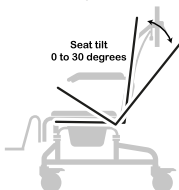

- 座高: 20"-24"
- 座闊: W17.7" x D16.5"
- 扶手高: 9.44"
- 連座傾斜: 30°
- 背高: 21.45"
- 頭枕: 1.5"-9.65"
- 總闊: 22.5"
- 總高: 39"
- 總深: 37"-39.76"
- 承重: 350lbs

可配不同配置:

大型可調節頭枕

座墊蓋

星型充氣座墊

A = 6.9

B = 4.1

C = 13.6