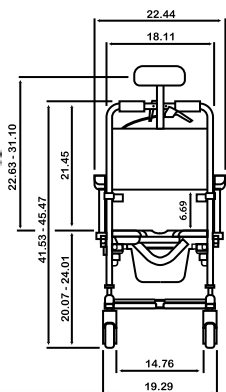

- 座高: 20"
- 座闊: W16" x D16.5"
- 扶手高: 8.7"-12.7"
- 背高: 17"
- 帶刹後輪: 12"
- 帶刹前輪: 5"
- 總闊: 26.7"
- 總高: 37.4"
- 總深: 33"
- 重量: 12.8kg
- 承重: 100kg

可調靠背角度(4段)

可延長洗頭頭托

座墊前翹起, 減少防前滑機會

可調扶手高度

便椅嵌入座廁尺寸:

ECM01797

後傾背鋁合金沐浴便椅

- 鋁合金支架
- PU靠背和座墊
- 可調背墊6段傾斜度
- 安全約束帶
- 方便清潔
- PU扶手墊
- 可拆式扶手
- 4個全鎖輪
- 可調頭枕(球型接合)
- 可拆合式腳踏
- 可洗澡及大小便
- 免工具裝拆
- 拆卸後可接合主架
- 座高: 21.5"
- 座闊: W15.7" x D15.7"
- 扶手內闊: 18.5"
- 扶手高: 7.8"
- 連座傾斜: 75°
- 背高: 21"
- 軹直徑: 4"
- 頭枕: 11.8"-16.9"
- 總闊: 22"
- 總高: 48.5"-53.5"
- 總深: 32.2"-47.6"
- 承重: 100kg
- 重量: 14kg

- 座高: 20"-24"
- 座闊: W17.7" x D16.5"
- 扶手高: 9.44"
- 連座傾斜: 30°
- 背高: 21.45"
- 頭枕: 1.5"-9.65"
- 總闊: 22.5"
- 總高: 39"
- 總深: 37"-39.76"
- 承重: 350lbs

可配不同配置:

大型可調節頭枕

座墊蓋

星型充氣座墊

A = 6.9

B = 4.1

C = 13.6