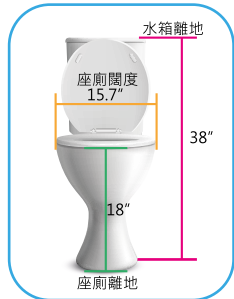

- 座高: 20.5"
- 座闊: 18"
- 座深: 16.5"
- 總闊: 22"
- 總深: 32"
- 總高: 38"
- 承重: 130kg

活動扶手

座高調節

PU座墊連蓋

Shower Commode

ECM00315
鋁合金沐浴便椅

- 鋁合金支架
- 易拆式腳踏
- PU膠座墊連蓋
- PU膠弧型背墊
- 後翻扶手連PU手墊
- 後抽式便盤連蓋

- 座高: 20.5"
- 座闊: 18"
- 座深: 16.5"
- 總闊: 22"
- 總深: 32"
- 總高: 38"
- 四輪: 5"
- 腳踏可調:
距離: 16"-20"
角度: $\pm 20^\circ$
- 承重: 130kg

便椅嵌入座廁尺寸:

活動扶手

活動腳踏

5"全鎖轆

ECM00321

鋁合金可調座高沐浴便椅

ShowerBuddy SB6C (ECM00317)可以移入在大多數馬桶，並具有可調座高功能，可以為用戶提高舒適度。

配有：U型開口座墊，可拆式腳踏，可向後翻扶手，4吋鎖輪，安全帶