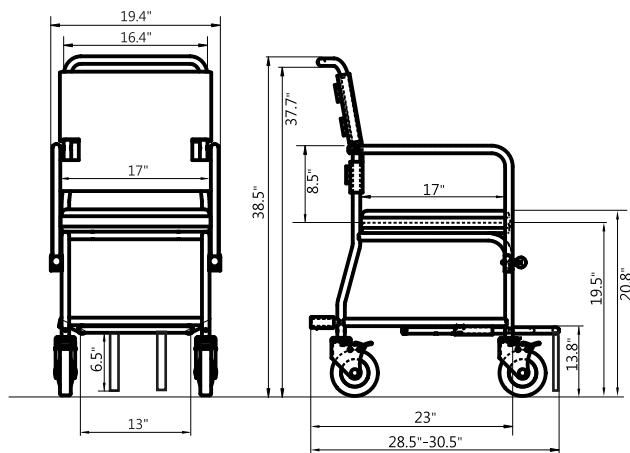

活動式扶手

後置腳踏桿

便椅嵌入座廁尺寸:

ECM20282 手推式不銹鋼沐浴便椅

- PU膠軟座板連蓋
 - 304不銹鋼支架
 - U型座板
 - 方便清潔
 - 可調式網狀背墊
 - 可洗澡
 - 大小便
 - 可陷入馬桶
 - 4個全鎖輪(台灣製)
- 座高: 19"
 - 座闊: 17" x 17"
 - 連座墊高: 20.5"
 - 轆直徑: 5"
 - 總闊度: 19.25"
 - 總高度: 38"
 - 總深度: 收入腳踏: 24"
拉出腳踏: 32"

Model	20282	20284	20286	20288
防前翻支撐桿	●	—	●	—
後置腳踏桿	●	●	—	—

● 包含此功能

PU開口軟墊

長方形便桶

伸縮腳踏架
(斜坡專用)

伸縮腳踏架
[連防翻支撐桿]

轆與支架接合位採用
304不銹鋼實芯柱

塑膠全鎖輪 (台灣製)
符合EN12531:2000
輪子承重及耐力測試

活動式扶手

後置腳踏桿

便椅嵌入座廁尺寸:

ECM20262 手推式不銹鋼沐浴便椅

- PU膠軟座板連蓋
- 304不銹鋼支架
- U型座板
- 方便清潔
- 可調式網狀背墊
- 可洗澡
- 大小便
- 可陷入馬桶
- 4個全鎖輪(台灣製)
- 座高: 19"
- 座闊: 17" x 17"
- 連座墊高: 20.5"
- 轆直徑: 5"
- 總闊度: 19.25"
- 總高度: 38"
- 總深度: 收入腳踏: 24"
拉出腳踏: 32"