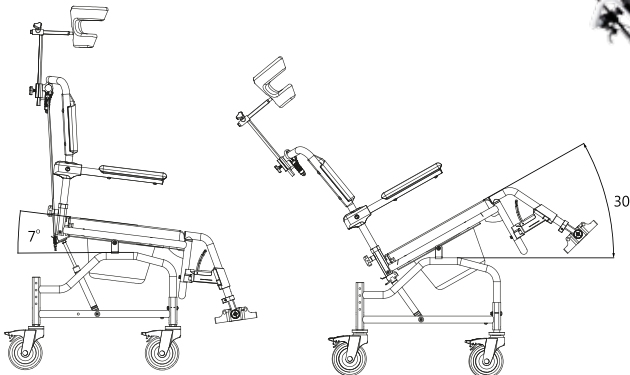

ECM00327
連座後傾鋁合金沐浴便椅

- 鋁合金支架
- PU膠座墊連蓋
- PU膠弧型背墊
- PU扶手墊
- PU可調頭托
- 翻上式扶手
- 4個全鎖輪
- 圓型便桶連蓋
- 活動腳踏
- 腳踏板可調節角度
- 座闊: 18"
- 座高: 21.5"-23.5"
- 座深: 17.4"
- 連座後傾: 30°
- 連座前傾: 7°
- 轆直徑: 5"
- 總闊: 21.9"
- 總深: 41.2"
- 總高: 47"-49"
- 承重: 150kg