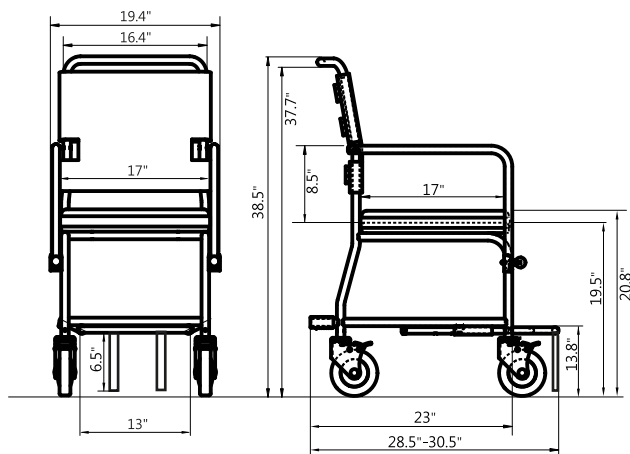

後置腳踏桿

便椅嵌入座廁尺寸:

ECM20242 手推式不銹鋼沐浴便椅

- 塑膠座板連海棉蓋
 - 活動扶手
 - 304不銹鋼支架
 - 可調式網狀背墊
 - 可洗澡
 - 大小便
 - 可陷入馬桶
 - 4個全鎖輪(台灣製)
- 座高: 19"
 - 座闊: 17" x 17"
 - 連座墊高: 20.5"
 - 輪直徑: 5"
 - 總闊度: 19.25"
 - 總高度: 38"
 - 總深度: 收入腳踏: 24"
拉出腳踏: 32"

Model	20242	20244	20246	20248
防前翻支撐桿	●	—	●	—
後置腳踏桿	●	●	—	—

● 包含此功能

海棉座墊

圓型便桶

伸縮腳踏架
(斜坡專用)

伸縮腳踏架
(連防翻支撐桿)

軸與支架接合位採用
304不銹鋼實芯柱

塑膠全鎖輪 (台灣製)
符合EN12531:2000
輪子承重及耐力測試)

活動式扶手

後置腳踏桿

便椅嵌入座廁尺寸:

ECM20282 手推式不銹鋼沐浴便椅

- PU膠軟座板連蓋
 - 304不銹鋼支架
 - U型座板
 - 方便清潔
 - 可調式網狀背墊
 - 可洗澡
 - 大小便
 - 可陷入馬桶
 - 4個全鎖輪(台灣製)
- 座高: 19"
 - 座闊: 17" x 17"
 - 連座墊高: 20.5"
 - 轆直徑: 5"
 - 總闊度: 19.25"
 - 總高度: 38"
 - 總深度: 收入腳踏: 24"
拉出腳踏: 32"