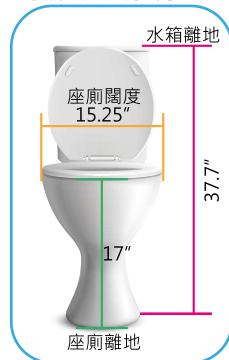

- 座高: 19"
- 座闊: 17" x 17"
- 連座墊高: 20.5"
- 轆直徑: 5"
- 總闊度: 19.25"
- 總高度: 38"
- 總深度: 收入腳踏: 24"
拉出腳踏: 32"

Model	20304	20308
防前翻功能	●	●
後置腳踏桿	●	—

● 包含此功能

PU軟座墊

圓型便桶

活動式扶手

後置腳踏桿

摺合式腳踏架
(不卡斜坡和防前翻功能)

轆與支架接合位採用
304不銹鋼實芯柱

塑膠全鎖轆 (台灣製)
符合EN12531:2000
輪子承重及耐力測試)

安全帶(另購)

PU扶手墊(另購)

便椅嵌入座廁尺寸:

Shower Commode

ECM00311
鋁合金沐浴便椅

- 鋁合金支架
- 易拆式腳踏
- PU膠座墊連蓋
- PU膠弧型背墊
- 後翻扶手連PU手墊
- 後抽式便盤連蓋

- 座高: 20.5"
- 座闊: 18"
- 座深: 16.5"
- 總闊: 22"
- 總深: 32"
- 總高: 38"
- 承重: 130kg

活動扶手

座高調節

PU座墊連蓋

Shower Commode

ECM00315
鋁合金沐浴便椅

- 鋁合金支架
- 易拆式腳踏
- PU膠座墊連蓋
- PU膠弧型背墊
- 後翻扶手連PU手墊
- 後抽式便盤連蓋

- 座高: 20.5"
- 座闊: 18"
- 座深: 16.5"
- 總闊: 22"
- 總深: 32"
- 總高: 38"
- 四輪: 5"
- 腳踏可調:
距離: 16"-20"
角度: $\pm 20^\circ$
- 承重: 130kg