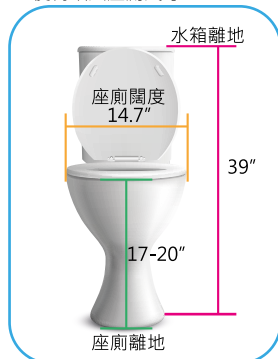

便椅嵌入座廁尺寸:

活動扶手

活動腳踏

5"全鎖轆

ECM00321

鋁合金可調座高沐浴便椅

ShowerBuddy SB6C (ECM00317)可以移入在大多數馬桶，並具有可調座高功能，可以為用戶提高舒適度。

配有：U型開口座墊，可拆式腳踏，可向後翻扶手，4吋鎖輪，安全帶

- PU膠軟座墊
 - 鋁合金支架
 - U型座板
 - 方便清潔
 - 防水網狀背墊
 - 可洗澡及大小便
 - 可陷入馬桶
- 座高: 16"-20"
 - 座闊: 17" x 17"
 - 扶手高: 8.8"
 - 背高: 19"
 - 總闊: 21.8"
 - 總高: 39"
 - 總深: 35.4"
 - 承重: 300lbs

可配不同配置:

座墊蓋

墊閉型座墊

左開口座墊

右開口座墊

A = 7.08

B = 4.9

C = 13.4

便椅嵌入座廁尺寸:

ECM00316

自助式鋁合金沐浴便椅

- 鋁合金支架
- 易拆式腳踏
- PU膠座墊連蓋
- PU膠弧型背墊
- PU弧型背墊
- 後翻扶手連PU手墊
- 後抽式便盤連蓋
- 前置5"全鎖轆
- 座高: 21"
- 座闊: 18"
- 座深: 16.5"
- 總闊: 25"
- 總深: 40"
- 總高: 38"
- 前輪: 5"
- 後輪: 24"
- 腳踏可調:
距離: 16"-20"
角度: +20°
- 承重: 130kg

- 座高: 20"
- 座闊: W16" x D16.5"
- 扶手高: 8.7"-12.7"
- 背高: 17"
- 帶刹後輪: 12"
- 帶刹前輪: 5"
- 總闊: 26.7"
- 總高: 37.4"
- 總深: 33"
- 重量: 12.8kg
- 承重: 100kg

可調靠背角度(4段)

可延長洗頭頭托

座墊前翹起, 減少防前滑機會

可調扶手高度

便椅嵌入座廁尺寸:

ECM01797

後傾背鋁合金沐浴便椅