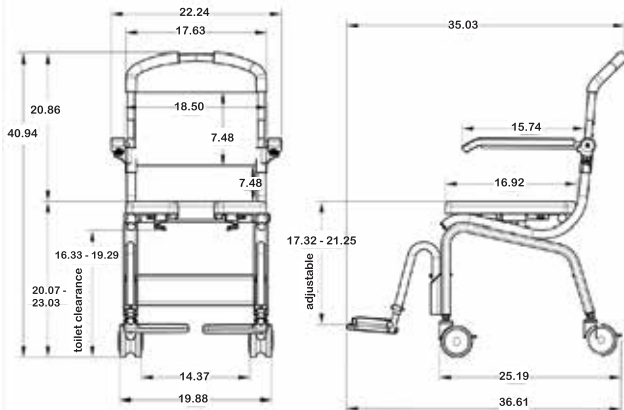

- 座高: 20.5"
- 座闊: 18"
- 座深: 16.5"
- 總闊: 22"
- 總深: 32"
- 總高: 38"
- 承重: 130kg

活動扶手

座高調節

PU座墊連蓋

Shower Commode

ECM00315
鋁合金沐浴便椅

- 鋁合金支架
- 易拆式腳踏
- PU膠座墊連蓋
- PU膠弧型背墊
- 後翻扶手連PU手墊
- 後抽式便盤連蓋

- 座高: 20.5"
- 座闊: 18"
- 座深: 16.5"
- 總闊: 22"
- 總深: 32"
- 總高: 38"
- 四輪: 5"
- 腳踏可調:
距離: 16"-20"
角度: $\pm 20^\circ$
- 承重: 130kg

便椅嵌入座廁尺寸:

活動扶手

活動腳踏

5"全鎖轆

ECM00321

鋁合金可調座高沐浴便椅

ShowerBuddy SB6C (ECM00317)可以移入在大多數馬桶，並具有可調座高功能，可以為用戶提高舒適度。

配有：U型開口座墊，可拆式腳踏，可向後翻扶手，4吋鎖輪，安全帶

- PU膠軟座墊
 - 鋁合金支架
 - U型座板
 - 方便清潔
 - 防水網狀背墊
 - 可洗澡及大小便
 - 可陷入馬桶
- 座高: 16"-20"
 - 座闊: 17" x 17"
 - 扶手高: 8.8"
 - 背高: 19"
 - 總闊: 21.8"
 - 總高: 39"
 - 總深: 35.4"
 - 承重: 300lbs

可配不同配置:

座墊蓋

墊閉型座墊

左開口座墊

右開口座墊

A = 7.08

B = 4.9

C = 13.4

便椅嵌入座廁尺寸:

ECM00316

自助式鋁合金沐浴便椅

- 鋁合金支架
- 易拆式腳踏
- PU膠座墊連蓋
- PU膠弧型背墊
- PU弧型背墊
- 後翻扶手連PU手墊
- 後抽式便盤連蓋
- 前置5"全鎖轆
- 座高: 21"
- 座闊: 18"
- 座深: 16.5"
- 總闊: 25"
- 總深: 40"
- 總高: 38"
- 前輪: 5"
- 後輪: 24"
- 腳踏可調:
距離: 16"-20"
角度: +20°
- 承重: 130kg