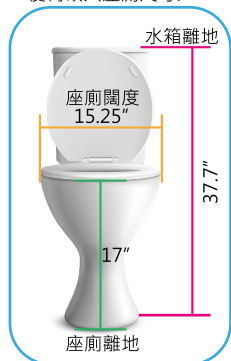

後置腳踏桿

便椅嵌入座廁尺寸:

ECM20242 手推式不銹鋼沐浴便椅

- 塑膠座板連海棉蓋
 - 活動扶手
 - 304不銹鋼支架
 - 可調式網狀背墊
 - 可洗澡
 - 大小便
 - 可陷入馬桶
 - 4個全鎖輪(台灣製)
- 座高: 19"
 - 座闊: 17" x 17"
 - 連座墊高: 20.5"
 - 輪直徑: 5"
 - 總闊度: 19.25"
 - 總高度: 38"
 - 總深度: 收入腳踏: 24"
拉出腳踏: 32"

Model	20242	20244	20246	20248
防前翻支撐桿	●	—	●	—
後置腳踏桿	●	●	—	—

● 包含此功能

海棉座墊

圓型便桶

伸縮腳踏架
(斜坡專用)

伸縮腳踏架
(連防翻支撐桿)

軸與支架接合位採用
304不銹鋼實芯柱

塑膠全鎖輪 (台灣製)
符合EN12531:2000
輪子承重及耐力測試)

活動式扶手

後置腳踏桿

便椅嵌入座廁尺寸:

ECM20282 手推式不銹鋼沐浴便椅

- PU膠軟座板連蓋
 - 304不銹鋼支架
 - U型座板
 - 方便清潔
 - 可調式網狀背墊
 - 可洗澡
 - 大小便
 - 可陷入馬桶
 - 4個全鎖輪(台灣製)
- 座高: 19"
 - 座闊: 17" x 17"
 - 連座墊高: 20.5"
 - 轆直徑: 5"
 - 總闊度: 19.25"
 - 總高度: 38"
 - 總深度: 收入腳踏: 24"
拉出腳踏: 32"