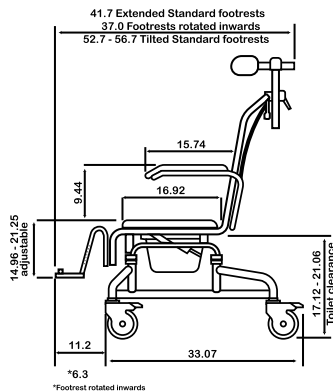

- 鋁合金支架
- PU靠背和座墊
- 可調背墊6段傾斜度
- 安全約束帶
- 方便清潔
- PU扶手墊
- 可拆式扶手
- 4個全鎖輪
- 可調頭枕(球型接合)
- 可拆合式腳踏
- 可洗澡及大小便
- 免工具裝拆
- 拆卸後可接合主架
- 座高: 21.5"
- 座闊: W15.7" x D15.7"
- 扶手內闊: 18.5"
- 扶手高: 7.8"
- 連座傾斜: 75°
- 背高: 21"
- 軹直徑: 4"
- 頭枕: 11.8"-16.9"
- 總闊: 22"
- 總高: 48.5"-53.5"
- 總深: 32.2"-47.6"
- 承重: 100kg
- 重量: 14kg

- 可調背墊6段傾斜度
- 拉起後傾桿,即可後傾
- 調整頭枕高度旋鈕

拆卸後,可摺合主架

4" 全鎖輪

安全約束帶

ECM00317
連座後傾鋁合金沐浴便椅

ShowerBuddy SB3T (ECM00317) 可以移入在大多數馬桶，並具有後傾和可調座高功能，可以為用戶釋放壓力並提高舒適度。配有：U型開口座墊，可拆式腳踏，可向後翻扶手，4吋全鎖輪，安全帶

- PU膠軟座墊
- 鋁合金支架
- U型座板
- 方便清潔
- 防水網狀背墊
- 可洗澡及大小便
- 可陷入馬桶

- 座高: 20"-24"
- 座闊: W17.7" x D16.5"
- 扶手高: 9.44"
- 連座傾斜: 30°
- 背高: 21.45"
- 頭枕: 1.5"-9.65"
- 總闊: 22.5"
- 總高: 39"
- 總深: 37"-39.76"
- 承重: 350lbs

可配不同配置:

大型可調節頭枕

座墊蓋

星型充氣座墊

A = 6.9

B = 4.1

C = 13.6