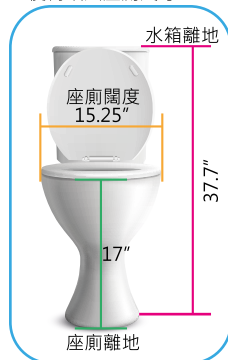

活動式扶手

後置腳踏桿

便椅嵌入座廁尺寸:

ECM20282 手推式不銹鋼沐浴便椅

- PU膠軟座板連蓋
 - 304不銹鋼支架
 - U型座板
 - 方便清潔
 - 可調式網狀背墊
 - 可洗澡
 - 大小便
 - 可陷入馬桶
 - 4個全鎖輪(台灣製)
- 座高: 19"
 - 座闊: 17" x 17"
 - 連座墊高: 20.5"
 - 轆直徑: 5"
 - 總闊度: 19.25"
 - 總高度: 38"
 - 總深度: 收入腳踏: 24"
拉出腳踏: 32"

Model	20282	20284	20286	20288
防前翻支撐桿	●	—	●	—
後置腳踏桿	●	●	—	—

● 包含此功能

PU開口軟墊

長方形便桶

伸縮腳踏架
(斜坡專用)

伸縮腳踏架
[連防翻支撐桿]

轆與支架接合位採用
304不銹鋼實芯柱

塑膠全鎖輪 (台灣製)
符合EN12531:2000
輪子承重及耐力測試

活動式扶手

後置腳踏桿

便椅嵌入座廁尺寸:

ECM20262 手推式不銹鋼沐浴便椅

- PU膠軟座板連蓋
- 304不銹鋼支架
- U型座板
- 方便清潔
- 可調式網狀背墊
- 可洗澡
- 大小便
- 可陷入馬桶
- 4個全鎖輪(台灣製)
- 座高: 19"
- 座闊: 17" x 17"
- 連座墊高: 20.5"
- 轆直徑: 5"
- 總闊度: 19.25"
- 總高度: 38"
- 總深度: 收入腳踏: 24"
拉出腳踏: 32"