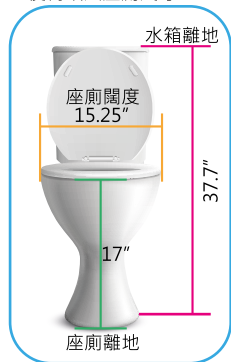

活動式扶手

後置腳踏桿

便椅嵌入座廁尺寸:

ECM20262 手推式不銹鋼沐浴便椅

- PU膠軟座板連蓋
- 304不銹鋼支架
- U型座板
- 方便清潔
- 可調式網狀背墊
- 可洗澡
- 大小便
- 可陷入馬桶
- 4個全鎖輪(台灣製)
- 座高: 19"
- 座闊: 17" x 17"
- 連座墊高: 20.5"
- 轆直徑: 5"
- 總闊度: 19.25"
- 總高度: 38"
- 總深度: 收入腳踏: 24"
拉出腳踏: 32"

PU軟座墊

圓型便桶

伸縮腳踏架
(斜坡專用)

伸縮腳踏架
[連防翻支撐桿]

轆與支架接合位採用
304不銹鋼實芯柱

塑膠全鎖輪 (台灣製)
符合EN12531:2000
輪子承重及耐力測試)

活動式扶手

後置腳踏桿

便椅嵌入座廁尺寸:

Shower Commode

ECM20272
防前翻不銹鋼沐浴便椅

- 塑膠座板連海棉蓋
 - 活動扶手
 - 304不銹鋼支架
 - 可調式網狀背墊
 - 可洗澡
 - 大小便
 - 可陷入馬桶
 - 4個全鎖輪(台灣製)
- 座高: 19"
 - 座闊: 17" x 17"
 - 連座墊高: 20.5"
 - 轆直徑: 5"
 - 總闊度: 19.25"
 - 總高度: 38"
 - 總深度: 收入腳踏: 24"
拉出腳踏: 32"