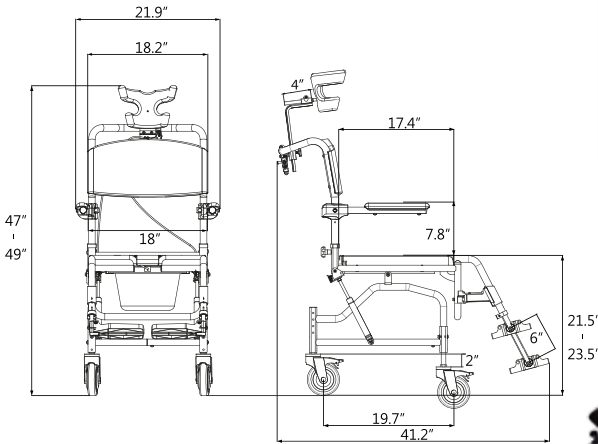

ECM00327
連座後傾鋁合金沐浴便椅

- 鋁合金支架
- PU膠座墊連蓋
- PU膠弧型背墊
- PU扶手墊
- PU可調頭托
- 翻上式扶手
- 4個全鎖輪
- 圓型便桶連蓋
- 活動腳踏
- 腳踏板可調節角度
- 座闊: 18"
- 座高: 21.5"-23.5"
- 座深: 17.4"
- 連座後傾: 30°
- 連座前傾: 7°
- 轆直徑: 5"
- 總闊: 21.9"
- 總深: 41.2"
- 總高: 47"-49"
- 承重: 150kg

PU 可調頭托