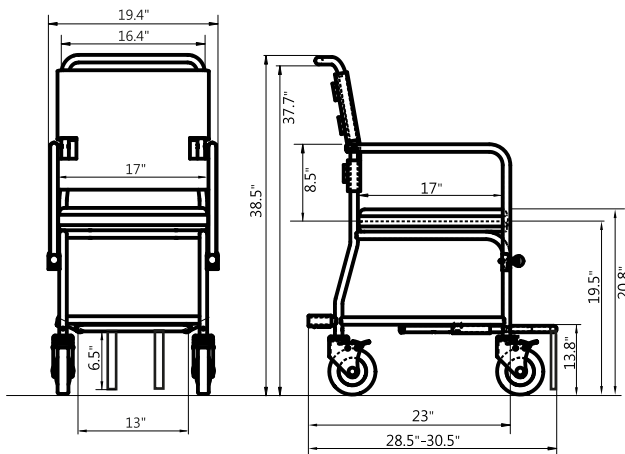

ECM2022 手推式不銹鋼沐浴便椅

- 塑膠座板連海棉蓋
 - 固定扶手
 - 304不銹鋼支架
 - 可調式網狀背墊
 - 可洗澡
 - 大小便
 - 可陷入馬桶
 - 4個全鎖輪(台灣製)
- 座高: 19"
 - 座闊: 17" x 17"
 - 連座墊高: 20.5"
 - 轆直徑: 5"
 - 總闊度: 19.25"
 - 總高度: 38"
 - 總深度: 收入腳踏: 24"
拉出腳踏: 32"

Model	20222	20224	20226	20228
防前翻支撐桿	●	—	●	—
後置腳踏桿	●	●	—	—

● 包含此功能

海棉座墊

圓型便桶

伸縮腳踏架
(斜坡專用)

伸縮腳踏架
[連防翻支撐桿]

轆與支架接合位採用
304不銹鋼實芯柱

塑膠全鎖輪 (台灣製)
符合EN12531:2000
輪子承重及耐力測試

後置腳踏桿

便椅嵌入座廁尺寸:

ECM20242 手推式不銹鋼沐浴便椅

- 塑膠座板連海棉蓋
 - 活動扶手
 - 304不銹鋼支架
 - 可調式網狀背墊
 - 可洗澡
 - 大小便
 - 可陷入馬桶
 - 4個全鎖輪(台灣製)
- 座高: 19"
 - 座闊: 17" x 17"
 - 連座墊高: 20.5"
 - 輪直徑: 5"
 - 總闊度: 19.25"
 - 總高度: 38"
 - 總深度: 收入腳踏: 24"
拉出腳踏: 32"