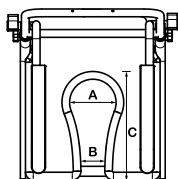

- 座高: 20"-24"
- 座闊: W17.7" x D16.5"
- 扶手高: 9.44"
- 連座傾斜: 30°
- 背高: 21.45"
- 頭枕: 1.5"-9.65"
- 總闊: 22.5"
- 總高: 39"
- 總深: 37"-39.76"
- 承重: 350lbs

可配不同配置:

大型可調節頭枕

座墊蓋

星型充氣座墊

A = 6.9

B = 4.1

C = 13.6

便椅嵌入座廁尺寸:

ECM00327
連座後傾鋁合金沐浴便椅

- 鋁合金支架
- PU膠座墊連蓋
- PU膠弧型背墊
- PU扶手墊
- PU可調頭托
- 翻上式扶手
- 4個全鎖輪
- 圓型便桶連蓋
- 活動腳踏
- 腳踏板可調節角度
- 座闊: 18"
- 座高: 21.5"-23.5"
- 座深: 17.4"
- 連座後傾: 30°
- 連座前傾: 7°
- 轆直徑: 5"
- 總闊: 21.9"
- 總深: 41.2"
- 總高: 47"-49"
- 承重: 150kg