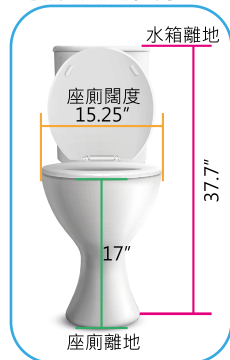

ECM2022 手推式不銹鋼沐浴便椅

- 塑膠座板連海棉蓋
 - 固定扶手
 - 304不銹鋼支架
 - 可調式網狀背墊
 - 可洗澡
 - 大小便
 - 可陷入馬桶
 - 4個全鎖輪(台灣製)
- 座高: 19"
 - 座闊: 17" x 17"
 - 連座墊高: 20.5"
 - 轆直徑: 5"
 - 總闊度: 19.25"
 - 總高度: 38"
 - 總深度: 收入腳踏: 24"
拉出腳踏: 32"

Model	20222	20224	20226	20228
防前翻支撐桿	●	—	●	—
後置腳踏桿	●	●	—	—

● 包含此功能

海棉座墊

圓型便桶

伸縮腳踏架
(斜坡專用)

伸縮腳踏架
[連防翻支撐桿]

轆與支架接合位採用
304不銹鋼實芯柱

塑膠全鎖輪 (台灣製)
符合EN12531:2000
輪子承重及耐力測試

後置腳踏桿

便椅嵌入座廁尺寸:

ECM20242 手推式不銹鋼沐浴便椅

- 塑膠座板連海棉蓋
 - 活動扶手
 - 304不銹鋼支架
 - 可調式網狀背墊
 - 可洗澡
 - 大小便
 - 可陷入馬桶
 - 4個全鎖輪(台灣製)
- 座高: 19"
 - 座闊: 17" x 17"
 - 連座墊高: 20.5"
 - 輪直徑: 5"
 - 總闊度: 19.25"
 - 總高度: 38"
 - 總深度: 收入腳踏: 24"
拉出腳踏: 32"