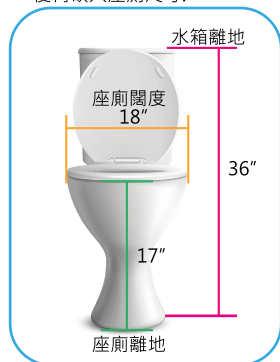

B = 4.9

C = 13.4

便椅嵌入座廁尺寸:

ECM00316

自助式鋁合金沐浴便椅

- 鋁合金支架
- 易拆式腳踏
- PU膠座墊連蓋
- PU膠弧型背墊
- PU弧型背墊
- 後翻扶手連PU手墊
- 後抽式便盤連蓋
- 前置5"全鎖轆
- 座高: 21"
- 座闊: 18"
- 座深: 16.5"
- 總闊: 25"
- 總深: 40"
- 總高: 38"
- 前輪: 5"
- 後輪: 24"
- 腳踏可調:
距離: 16"-20"
角度: +20°
- 承重: 130kg

PU座墊連蓋

活動扶手

活動腳踏

5"全鎖前轆

24"全鎖後轆

便椅嵌入座廁尺寸:

ECM00326 後傾背鋁合金沐浴便椅

- 鋁合金支架
- 可調靠背角度(4段)
- 可調扶手高度
- 可延長頭托
- 摺合後踏杆
- 後輪鎖
- U型座板連蓋
- 特軟包膠海棉座背墊
- 可洗澡及大小便
- 可延長洗頭頭托

- 座高: 20"
- 座闊: W16" x D16.5"
- 扶手高: 8.7"-12.7"
- 背高: 17"
- 帶刹後輪: 12"
- 帶刹前輪: 5"
- 總闊: 26.7"
- 總高: 37.4"
- 總深: 33"
- 重量: 12.8kg
- 承重: 100kg

可調靠背角度(4段)

可延長洗頭頭托

座墊前翹起, 減少防前滑機會

可調扶手高度

便椅嵌入座廁尺寸:

ECM01797

後傾背鋁合金沐浴便椅

- 鋁合金支架
- PU靠背和座墊
- 可調背墊6段傾斜度
- 安全約束帶
- 方便清潔
- PU扶手墊
- 可拆式扶手
- 4個全鎖輪
- 可調頭枕(球型接合)
- 可拆合式腳踏
- 可洗澡及大小便
- 免工具裝拆
- 拆卸後可接合主架
- 座高: 21.5"
- 座闊: W15.7" x D15.7"
- 扶手內闊: 18.5"
- 扶手高: 7.8"
- 連座傾斜: 75°
- 背高: 21"
- 軹直徑: 4"
- 頭枕: 11.8"-16.9"
- 總闊: 22"
- 總高: 48.5"-53.5"
- 總深: 32.2"-47.6"
- 承重: 100kg
- 重量: 14kg